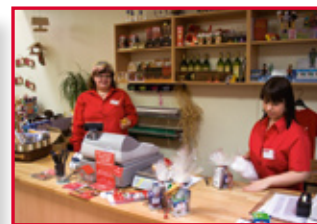

Verkaufshelfer/in

Verkaufshelfer/Innen werden in allen Warenbereichen im Einzelhandel, bevorzugt in Discountern im Lebensmittelbereich eingesetzt. Ihre Aufgaben umfassen vor allem die Verkaufsvorbereitung und Warenpflege sowie einfache Kassiertätigkeiten. Die Ausbildung dauert 2 Jahre und endet mit einer Prüfung vor der IHK.

Besondere Qualifikationen

- bei Eignung: Gabelstapler-Führerschein
- ergänzende Ausbildungsinhalte werden u.a. vermittelt im Laden „Don Bosco Geschenkideen“ (Warenkunde zu Erzgebirgischer Volkskunst, Teeprodukte), im Bistro des „Hotels Don Bosco“ (Backwaren, Präsentation im Café, diverse Getränke) sowie im „Don Bosco Eckladen“ (Lebensmittel, Presseartikel)